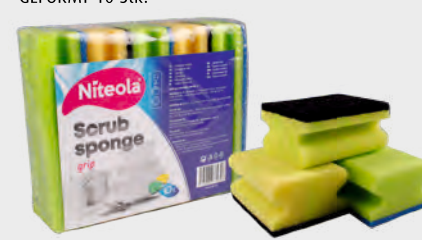

ULTRA TVAROVANÁ 4 ks

ULTRA TVAROVANÁ 4 ks
ULTRA PROFILOWANA 4 szt
ULTRA GRIP 4 pcs
ULTRA GEFORMT 4 stk.

9x7x4,5 cm

4 x
30 x

NL110

TVAROVANÁ 10 ks

TVAROVANÁ 10 ks
PROFILOWANA 10 szt
GRIP 10 pcs
GEFORMT 10 stk.

9x7x4,5 cm

10 x
25 x

HOUBIČKY NA NÁDOBÍ/ŠPONGIE NA RIAD/GĄBKI DO NACZYŃ/SPONGES/REINIGUNGSSCHWÄMME

NL010A

CLASSIC 10 ks/szt/pcs/Stk.

NL010M

MAXI 10 ks/szt/pcs/Stk.

HOUBIČKY/ŠPONGIE/GĄBKI/SPONGES - OSTATNÍ/OSTATNÉ/POZOSTAŁE/OTHER/SONSTIGES